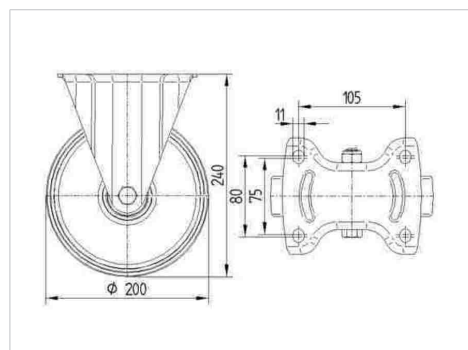

## Technische gegevens

Wieldiameter	200 mm
Wielbreedte	50 mm
Wielbreedte	115 mm
Plaatafmeting	140 x 115 mm
Boutgatafstand	105 x 80/75 mm
Bevestigingsgat	11 mm
Bouwhoogte	240 mm
Temperatuur	- 40 / + 80 °C
Standaard	EN 12532
Eigen gewicht	1.63 kg
Hardheid van de band	Shore D 75
Dyn. draagvermogen	500 kg
Statisch draagvermogen	1000 kg

## Afmetingen

## Structuur en montage