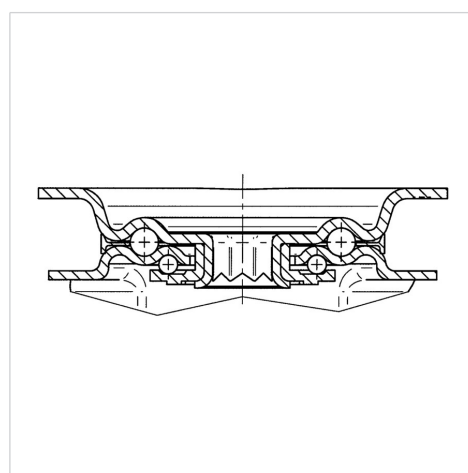

Structuur en montage

Kenmerken

Rolweerstand	● ● ● ○ ○
Verplaatsingsgeluid	● ● ● ○ ○
Strepen	● ● ● ● ●
Roest bescherming	● ● ● ● ●