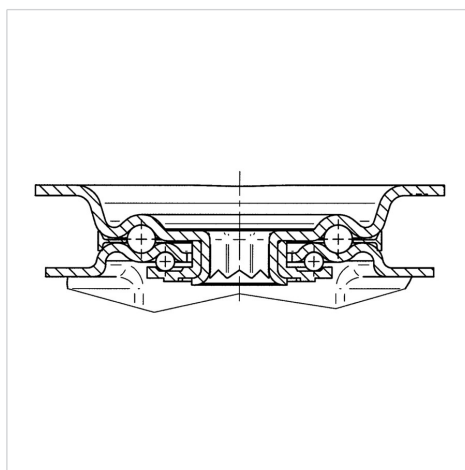

ALPHA

8478UOO200P63

EAN 4031582313420

Zestaw stały, Widelec ze stali kwasoodpornej, oś koła skręcana, płytka mocująca.

Piasta poliamidowa, łożysko ślizgowe

TENTE

BETTER MOBILITY. BETTER LIFE.

Zdjęcie może różnić się od oryginalnego produktu.

Dane techniczne

Koło-Ø	200 mm
Szerokość koła	50 mm
Szerokość zestawu	115 mm
Wymiary płytki	140 x 115 mm
Rozstaw otworów płytki	105 x 80/75 mm
Otwór płytki	11 mm
Wysokość zabudowy	240 mm
Zakres temperatury	- 40 / + 80 °C
Standard	EN 12532
Masa	1.63 kg
Twardość bieżni	Shore D 75
Nośność dynamiczna	500 kg
Nośność statyczna	1000 kg

Zalety

Łatwość toczenia	● ● ● ○ ○
Hałas związany z ruchem	● ● ● ○ ○
Ścieranie	● ● ● ● ●
Ochrona przed rdzą	● ● ● ● ●

Wymiary

Mocowanie