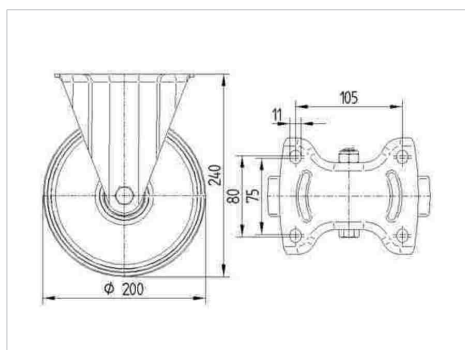

### Dane techniczne

Koło-Ø	200 mm
Szerokość koła	50 mm
Szerokość zestawu	115 mm
Wymiary płytki	140 x 115 mm
Rozstaw otworów płytki	105 x 80/75 mm
Otwór płytki	11 mm
Wysokość zabudowy	240 mm
Zakres temperatury	- 40 / + 80 °C
Standard	EN 12532
Masa	1.63 kg
Twardość bieżni	Shore D 75
Nośność dynamiczna	500 kg
Nośność statyczna	1000 kg

### Wymiary