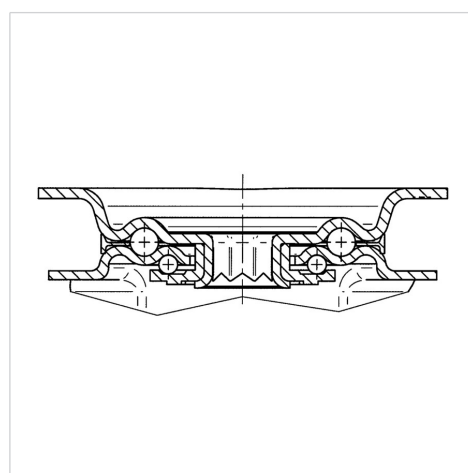

Dados técnicos

Diâmetro da roda	200 mm
Largura da roda	50 mm
Largura da roda	115 mm
Medida da placa de fixação	140 x 115 mm
Distância de furação	105 x 80/75 mm
Diâmetro de furação	11 mm
Altura total	240 mm
Temperatura	- 40 / + 80 °C
Norma	EN 12532
Peso da roda	1.63 kg
Dureza da superfície de rodagem	Shore D 75
Capacidade de carga	500 kg
Cap. de carga estática	1000 kg

Advantages at a glance

Resistência de rolamento	● ● ● ○ ○
Ruído de movimento	● ● ● ○ ○
Desgaste	● ● ● ● ●
Protecção contra oxidação	● ● ● ● ●

Dimensions

Structure & Mounting

ALPHA

8478UOO200P63

EAN 4031582313420