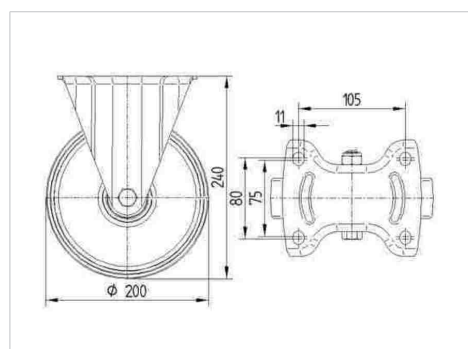

ALPHA

8478UOO200P63

EAN 4031582313420

Roda fixa, Forquilha de aço inoxidável, eixo da roda aparafusado, Suporte de fixação.

Núcleo da roda de poliamida, rolamento liso

TENTE

BETTER MOBILITY. BETTER LIFE.

Picture may differ from original product

Dados técnicos

Diâmetro da roda	200 mm
Largura da roda	50 mm
Largura da roda	115 mm
Medida da placa de fixação	140 x 115 mm
Distância de furação	105 x 80/75 mm
Diâmetro de furação	11 mm
Altura total	240 mm
Temperatura	- 40 / + 80 °C
Norma	EN 12532
Peso da roda	1.63 kg
Dureza da superfície de rodagem	Shore D 75
Capacidade de carga	500 kg
Cap. de carga estática	1000 kg

Advantages at a glance

Resistência de rolamento	● ● ● ○ ○
Ruído de movimento	● ● ● ○ ○
Desgaste	● ● ● ● ●
Protecção contra oxidação	● ● ● ● ●

Dimensions

Structure & Mounting

ALPHA

8478UOO200P63

EAN 4031582313420