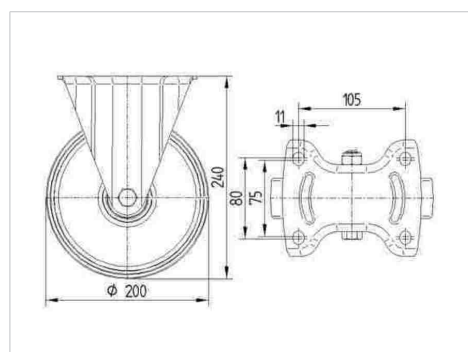

### Date Tehnice

Diametrul roții	200 mm
Lățimea roții	50 mm
Lățimea roții	115 mm
Mărimea plăcii	140 x 115 mm
Găuri de prindere	105 x 80/75 mm
Gaură	11 mm
Înălțime totală	240 mm
Temperatura	- 40 / + 80 °C
Standard	EN 12532
Greutate	1.63 kg
Rigiditatea suprafeței de rulare	Shore D 75
Sarcină dinamică	500 kg
Sarcină statică	1000 kg

### Dimensions