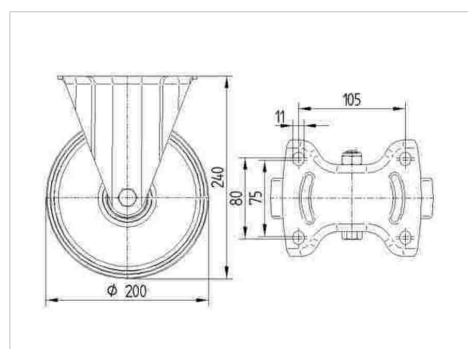

Picture may differ from original product

Технічні характеристики

Діаметр колеса	200 MM
Ширина колеса	50 MM
ширина ролика	115 MM
розмір пластины	140 x 115 MM
Центри отворів диску	105 x 80/75 MM
Отвір диску	11 MM
Загальна висота	240 MM
Температура	- 40 / + 80 °C
Стандарт	EN 12532
Вага	1.63 кг
Міцність покриття	Міцність за Шором D 75
Вантажопідйомність	500 кг
допустиме навантаження (статичне)	1000 кг

Advantages at a glance

Характеристики обертання	● ● ● ○ ○
Шум при переміщенні	● ● ● ○ ○
Тертя	● ● ● ● ●
Стойкий до корозії	● ● ● ● ●

Dimensions

Structure & Mounting

ALPHA

8478U00200P63

EAN 4031582313420

BETTER MOBILITY. BETTER LIFE.