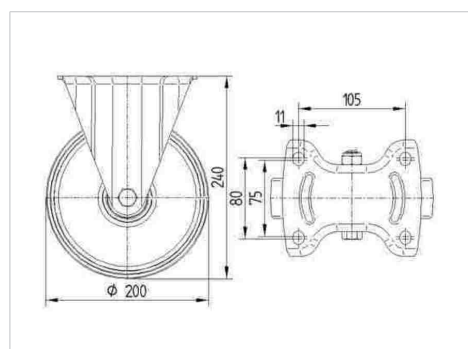

Picture may differ from original product

Tehnicki podaci

Precnik tocka.	200 mm
Sirina gazista.	50 mm
Sirina tocka	115 mm
Dimenzije ploce.	140 x 115 mm
Raspored rupa na ploci.	105 x 80/75 mm
Rupa na ploci.	11 mm
Sveukupna visina.	240 mm
Temperatura	- 40 / + 80 °C
Standard	EN 12532
Tezina	1.63 kg
Tvrdoca omotaca	Shore D 75
Dinamicka nosivost.	500 kg
Staticka nosivost.	1000 kg

Advantages at a glance

Otpor okretanju	● ● ● ○ ○
Buka pri okretanju	● ● ● ○ ○
trenje , habanje	● ● ● ● ●
zastita od korozije	● ● ● ● ●

Dimensions

Structure & Mounting

ALPHA

8478UOO200P63

EAN 4031582313420

BETTER MOBILITY. BETTER LIFE.