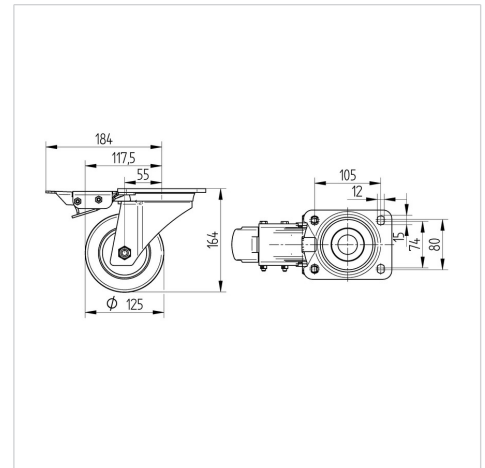

Dimensions