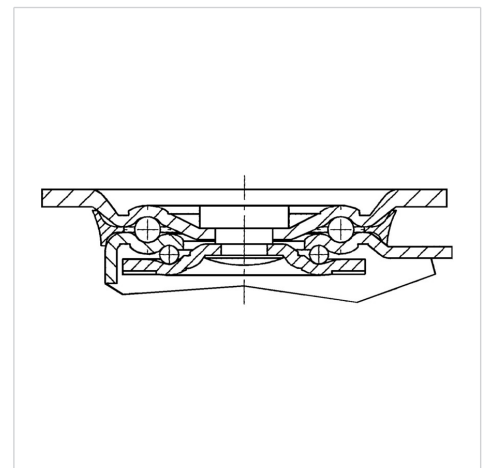

Structure & Mounting