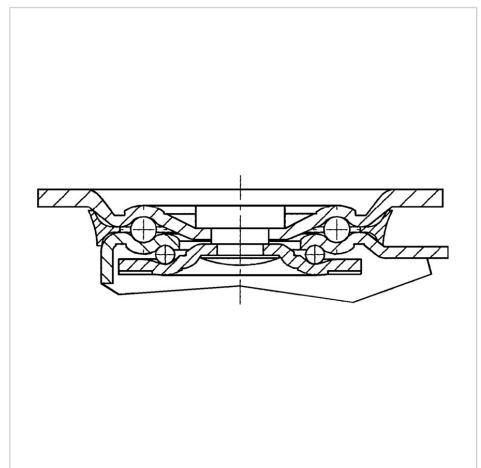

Structure & Mounting