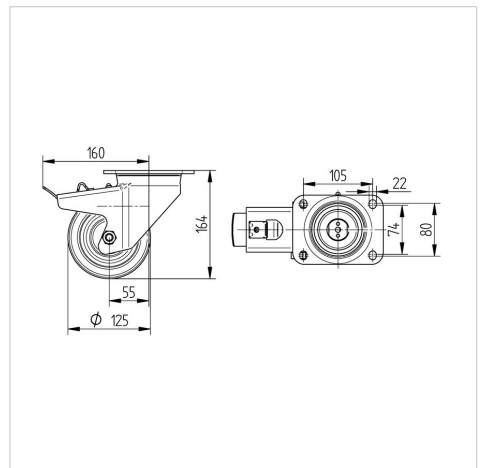

# ZETA

8677TOO125P63

EAN 4031582313710

토탈 락 있는 회전 캐스터, 스테인레스 강으로 만든 하우징, 이중 볼 베어링 스위블 헤드, 보호, 강화 및 열처리된 볼 커버, 리벳 고정 킥 핀, 너트가 있는 휠 축, 플레이트. 폴리아미드로 만든 휠 중심, 고하중, 평면 베어링

BETTER MOBILITY. BETTER LIFE.

Picture may differ from original product

## 기술 데이터

휠 직경	125 mm
휠 폭	50 mm
캐스터 너비	96 mm
플레이트 크기	137 x 105,0 mm
플레이트 홀 센터	105 x 80/74 mm
플레이트 홀	11 mm
덤-Ø	96 mm
오프셋	60 mm
회전간섭	322 mm
총 높이	164 mm
온도	- 30 / + 80 °C
표준	EN 12533
무게	2.843 kg
회전 반경	161 mm
트레드 경도	Shore D 75
동하중	700 kg
정지하중	1400 kg

## Dimensions