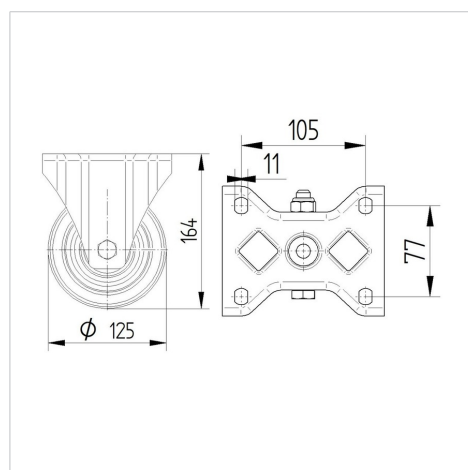

BETTER MOBILITY. BETTER LIFE.

Obrázky se mohou lišit od skutečného produktu

Technické údaje

Průměr kolečka	125 mm
Šířka kola	50 mm
Šířka kolečka	117 mm
Velikost plotny	137 x 117,0 mm
Rozteč děr	105 x 80/74 mm
Průměr děr	11 mm
Stavební výška	164 mm
Teplota	- 30 / + 80 °C
Standard	EN 12533
Hmotnost	1.495 kg
Tvrdost běhounu	Shore D 75
Dynamická nosnost	700 kg
Statická nosnost	1400 kg

Dimensions

Vlastnosti

Valivý odpor	● ● ● ● ●
Hlučnost pohybu	● ○ ○ ○ ○
Opotřebení	● ● ● ● ●
Ochrana proti korozi	● ● ● ● ●

ZETA

8678TOO125P63

EAN 4031582313857

BETTER MOBILITY. BETTER LIFE.

Structure & Mounting