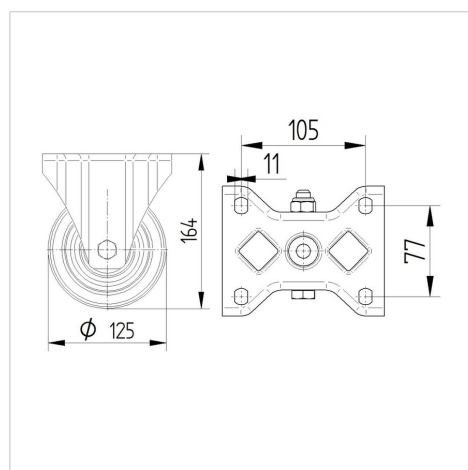

### Dados técnicos

Diâmetro da roda	125 mm
Largura da roda	50 mm
Largura da roda	117 mm
Medida da placa de fixação	137 x 117,0 mm
Distância de furação	105 x 80/74 mm
Diâmetro de furação	11 mm
Altura total	164 mm
Temperatura	- 30 / + 80 °C
Norma	EN 12533
Peso da roda	1.495 kg
Dureza da superfície de rodagem	Shore D 75
Capacidade de carga	700 kg
Cap. de carga estática	1400 kg

### Dimensions