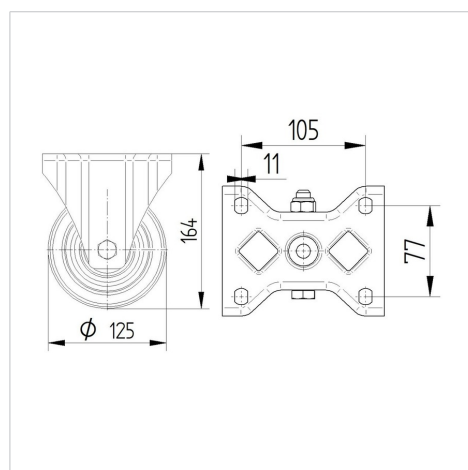

Dimensions

Advantages at a glance

Характеристики обертання	● ● ● ● ●
Шум при переміщенні	● ○ ○ ○ ○
Тертя	● ● ● ● ●
Стійкий до корозії	● ● ● ● ●