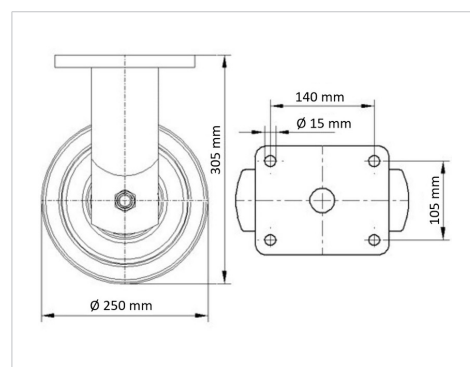

### Technické údaje

|                   |                |
|-------------------|----------------|
| Průměr kolečka    | 250 mm         |
| Šířka kola        | 80 mm          |
| Velikost plotny   | 175 x 140 mm   |
| Rozteč děr        | 140 x 105 mm   |
| Průměr děr        | 15 mm          |
| Stavební výška    | 305 mm         |
| Teplota           | - 20 / + 60 °C |
| Standard          | EN 12533       |
| Hmotnost          | 16.678 kg      |
| Tvrdost běhounu   | Shore A 92     |
| Dynamická nosnost | 1800 kg        |
| Statická nosnost  | 3600 kg        |

### Dimensions