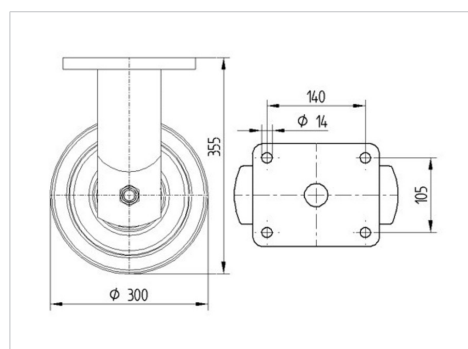

Dimensions

Vlastnosti

Valivý odpor	● ● ● ● ○
Hlučnost pohybu	● ● ● ○ ○
Opotřebení	● ● ● ● ○
Ochrana proti korozi	● ● ● ○ ○