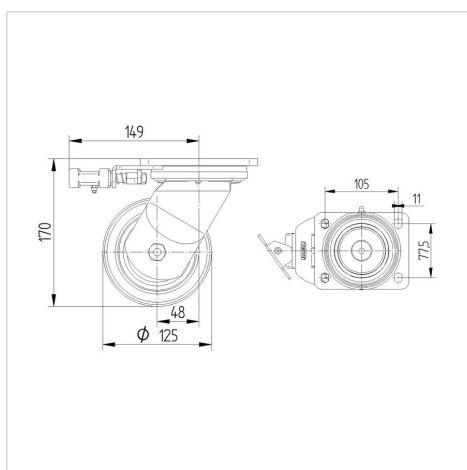

### Технічні характеристики

|                                   |                        |
|-----------------------------------|------------------------|
| Діаметр колеса                    | 125 MM                 |
| Ширина колеса                     | 50 MM                  |
| розмір пластини                   | 135 x 110 MM           |
| Центри отворів диску              | 105 x 80/75 MM         |
| Отвір диску                       | 11 MM                  |
| зсув                              | 48 MM                  |
| Зчеплення шарніру                 | 262 MM                 |
| Загальна висота                   | 170 MM                 |
| Температура                       | - 40 / + 80 °C         |
| Стандарт                          | EN 12533               |
| Вага                              | 3.646 кг               |
| Міцність покриття                 | Міцність за Шором D 75 |
| Вантажопідйомність                | 700 кг                 |
| допустиме навантаження (статичне) | 1400 кг                |

### Dimensions