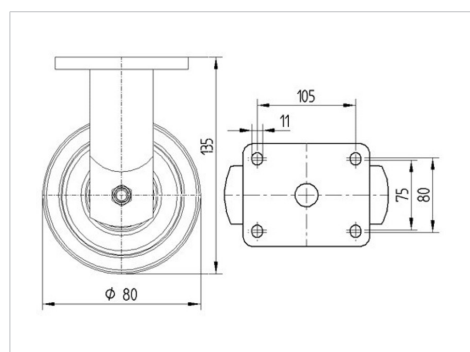

TENTE

BETTER MOBILITY. BETTER LIFE.

Obrázky se mohou lišit od skutečného produktu

Technické údaje

| | |
|-------------------|----------------|
| Průměr kolečka | 80 mm |
| Šířka kola | 60 mm |
| Šířka kolečka | 98 mm |
| Velikost plotny | 135 x 110 mm |
| Rozteč děr | 105 x 80/75 mm |
| Průměr děr | 11 mm |
| Hlava kolečka-Ø | 96 mm |
| Stavební výška | 135 mm |
| Teplota | - 10 / + 60 °C |
| Standard | EN 12533 |
| Hmotnost | 2.021 kg |
| Tvrdość běhounu | Shore D 42 |
| Dynamická nosnost | 500 kg |
| Statická nosnost | 1000 kg |

Dimensions

Vlastnosti

| | |
|----------------------|-----------|
| Valivý odpor | ● ● ● ● ○ |
| Hlučnost pohybu | ● ● ● ○ ○ |
| Opotřebení | ● ● ● ● ○ |
| Ochrana proti korozi | ● ● ● ○ ○ |

KAPPA

9688ETP080P63