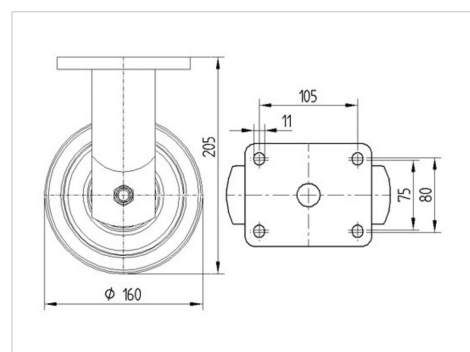

TENTE

BETTER MOBILITY. BETTER LIFE.

Obrázky se mohou lišit od skutečného produktu

Technické údaje

Průměr kolečka	160 mm
Šířka kola	50 mm
Šířka kolečka	98 mm
Velikost plotny	135 x 110 mm
Rozteč děr	105 x 80/75 mm
Průměr děr	11 mm
Hlava kolečka-Ø	96 mm
Stavební výška	205 mm
Teplota	- 10 / + 60 °C
Standard	EN 12533
Hmotnost	4.463 kg
Tvrdość běhounu	Shore D 42
Dynamická nosnost	750 kg
Statická nosnost	1500 kg

Dimensions

Vlastnosti

Valivý odpor	● ● ● ● ○
Hlučnost pohybu	● ● ● ○ ○
Opotřebení	● ● ● ● ○
Ochrana proti korozi	● ● ● ○ ○

KAPPA

9688FTP160P63

EAN 4031582316155

BETTER MOBILITY. BETTER LIFE.

Structure & Mounting