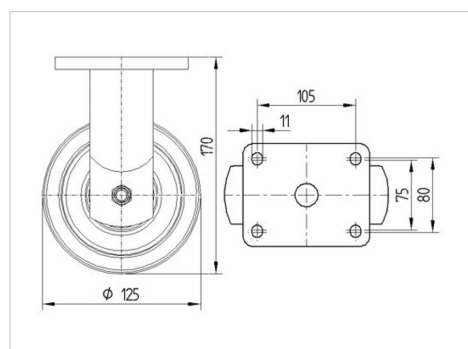

### Технічні характеристики

|                                   |                        |
|-----------------------------------|------------------------|
| Діаметр колеса                    | 125 MM                 |
| Ширина колеса                     | 50 MM                  |
| ширина ролика                     | 98 MM                  |
| розмір пластини                   | 135 x 110 MM           |
| Центри отворів диску              | 105 x 80/75 MM         |
| Отвір диску                       | 11 MM                  |
| Купол діаметром                   | 96 MM                  |
| Загальна висота                   | 170 MM                 |
| Температура                       | - 10 / + 60 °C         |
| Стандарт                          | EN 12532               |
| Вага                              | 1.73 кг                |
| Міцність покриття                 | Міцність за Шором D 42 |
| Вантажопідйомність                | 500 кг                 |
| допустиме навантаження (статичне) | 1000 кг                |

### Dimensions