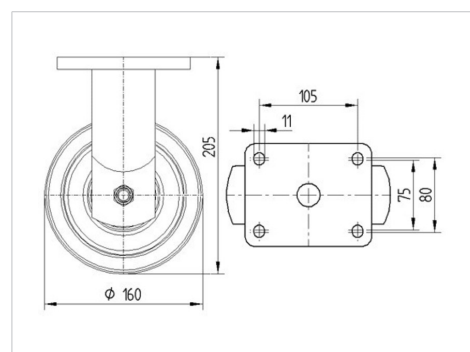

TENTE

BETTER MOBILITY. BETTER LIFE.

Obrázky se mohou lišit od od skutečného produktu

Technické údaje

Průměr kolečka	160 mm
Šířka kola	50 mm
Velikost plotny	135 x 110 mm
Rozteč děr	105 x 80/75 mm
Průměr děr	11 mm
Stavební výška	205 mm
Teplota	- 40 / + 80 °C
Standard	EN 12533
Hmotnost	2.813 kg
Tvrdost běhounu	Shore D 75
Dynamická nosnost	850 kg
Statická nosnost	1700 kg

Dimensions

Vlastnosti

Valivý odpor	● ● ● ● ○
Hlučnost pohybu	● ○ ○ ○ ○
Opotřebení	● ● ● ● ●
Ochrana proti korozi	● ● ● ○ ○

KAPPA

9688TOO160P63

EAN 4031582316582

BETTER MOBILITY. BETTER LIFE.

Structure & Mounting