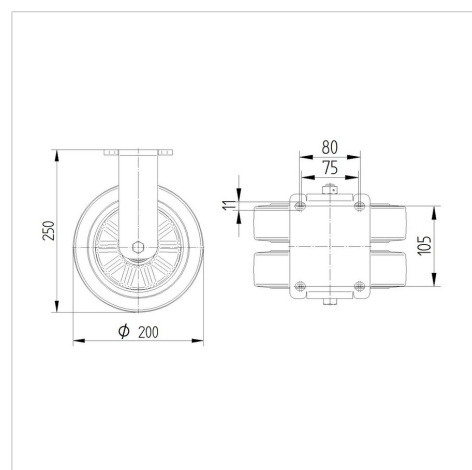

DELTA TWIN

9948ITP200P63 SH80

EAN 4031582365931

Pevné kolečko, Vidlice vyrobena ze zesíleného plechu, modrý zinkochromát, střed kola s maticí, uchycení s plotýnkou.
Střed kolečka vyroben z hliníkové slitiny, Běhoun: polyuretan, odlévaný, přesné kuličkové ložisko

TENTE

BETTER MOBILITY. BETTER LIFE.

Obrázky se mohou lišit od skutečného produktu

Technické údaje

Průměr kolečka	200 mm
Šířka kola	50 mm
Šířka kolečka	157 mm
Velikost plotny	137 x 137,0 mm
Rozteč děr	105 x 80/75 mm
Průměr děr	11 mm
Hlava kolečka-Ø	136 mm
Stavební výška	250 mm
Teplota	- 10 / + 60 °C
Standard	EN 12532
Hmotnost	5.22 kg
Tvrdość běhounu	Shore A 80
Dynamická nosnost	750 kg
Statická nosnost	1500 kg

Dimensions

Vlastnosti

Valivý odpor	● ● ● ○ ○
Hlučnost pohybu	● ● ● ○ ○
Opotřebení	● ● ● ● ○
Ochrana proti korozi	● ● ● ○ ○

DELTA TWIN

9948ITP200P63 SH80

EAN 4031582365931

BETTER MOBILITY. BETTER LIFE.

Structure & Mounting