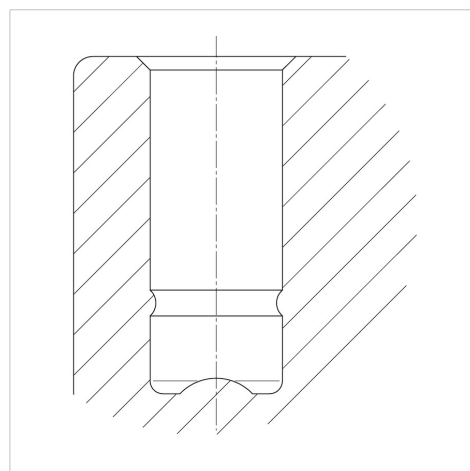

Structure & Mounting

Advantages at a glance

Rezistență la rulare	● ● ● ○ ○
Zgomot de mișcare	● ● ● ○ ○
Uzare	● ● ● ○ ○
Protecție împotriva ruginii	● ● ● ○ ○