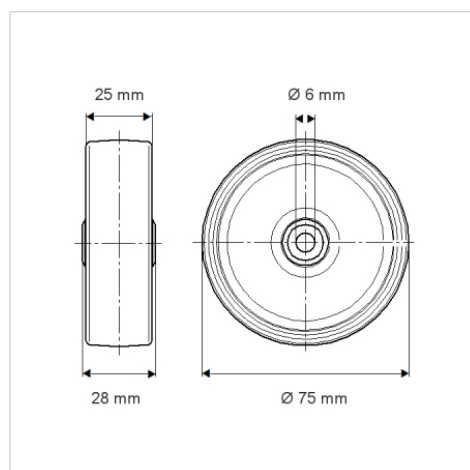

# PURETECH

DIK075x25-Ø6

EAN 4031582070149

Střed kolečka vyroben z ocelového výlisku, Běhoun: guma, šedá  
neznačující, protivlákenné kryty, kuželové ložisko

**TENTE**

BETTER MOBILITY. BETTER LIFE.

Obrázky se mohou lišit od skutečného produktu

## Technické údaje

Průměr kolečka	75 mm
Šířka kola	25 mm
Osa kolečka Ø	6 mm
Délka náboje	28 mm
Teplota	- 20 / + 85 °C
Standard	EN 12530
Hmotnost	0.22 kg
Tvrdost běhounu	Shore A 80
Dynamická nosnost	55 kg
Statická nosnost	110 kg

## Dimensions