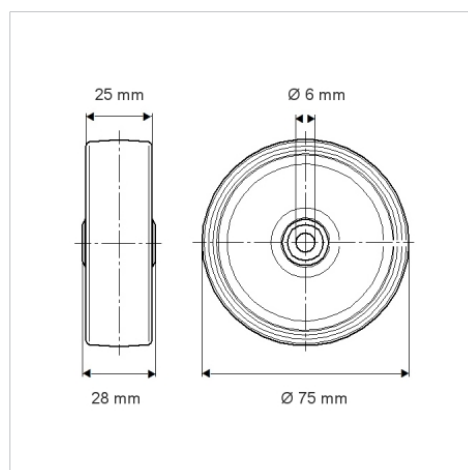

# PURETECH

DIK075x25-Ø6

EAN 4031582070149

Jantă din tablă din oțel, ambutisată, suprafață de rulare din cauciuc plin de culoare gri, non-marking, rulment pe bile

BETTER MOBILITY. BETTER LIFE.

Picture may differ from original product

## Date Tehnice

Diametrul roții	75 mm
Lățimea roții	25 mm
Alezaj butuc	6 mm
Lungime butuc	28 mm
Temperatura	- 20 / + 85 °C
Standard	EN 12530
Greutate	0.22 kg
Rigiditatea suprafeței de rulare	Shore A 80
Sarcină dinamică	55 kg
Sarcină statică	110 kg

## Dimensions