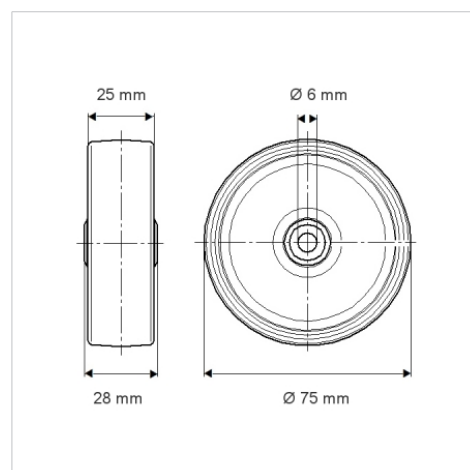

Dimensions

Advantages at a glance

Характеристики обертання	● ● ● ○ ○
Шум при переміщенні	● ● ● ○ ○
Тертя	● ● ● ○ ○
Стійкий до корозії	● ● ● ○ ○