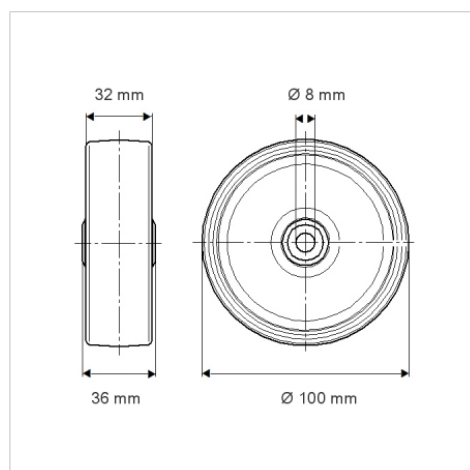

# PURETECH

DIK100x32-Ø8

EAN 4031582070156

Střed kolečka vyroben z ocelového výlisku, Běhoun: guma, šedá  
neznačkující, protivláknové kryty, kuželové ložisko

**TENTE**

BETTER MOBILITY. BETTER LIFE.

Obrázky se mohou lišit od skutečného produktu

## Technické údaje

Průměr kolečka	100 mm
Šířka kola	32 mm
Osa kolečka Ø	8 mm
Délka náboje	36 mm
Teplota	- 20 / + 85 °C
Standard	EN 12530
Hmotnost	0.444 kg
Tvrdość běhounu	Shore A 80
Dynamická nosnost	80 kg
Statická nosnost	160 kg

## Dimensions