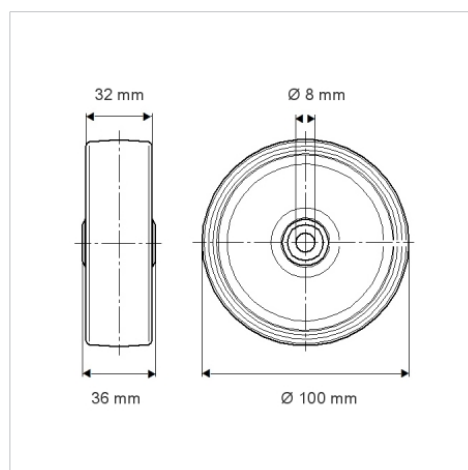

### Date Tehnice

Diametrul roții	100 mm
Lățimea roții	32 mm
Alezaj butuc	8 mm
Lungime butuc	36 mm
Temperatura	- 20 / + 85 °C
Standard	EN 12530
Greutate	0.444 kg
Rigiditatea suprafeței de rulare	Shore A 80
Sarcină dinamică	80 kg
Sarcină statică	160 kg

### Dimensions