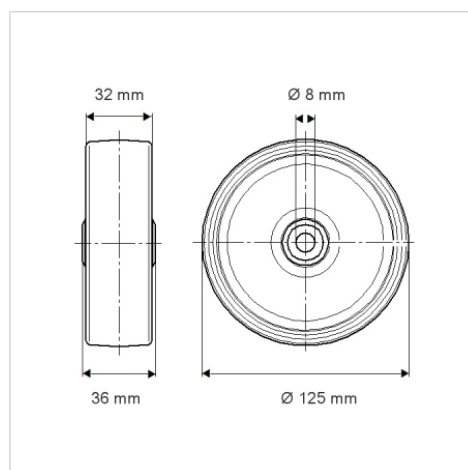

Dimensions

Vlastnosti

Valivý odpor	● ● ● ○ ○
Hlučnost pohybu	● ● ● ○ ○
Opotřebení	● ● ● ○ ○
Ochrana proti korozi	● ● ● ○ ○