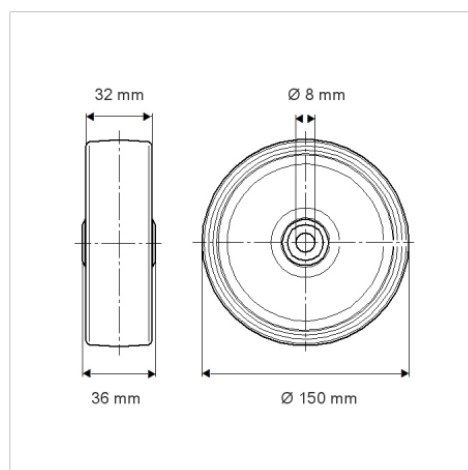

# PURETECH

DIK150x32-Ø8

EAN 4031582070170

Střed kolečka vyroben z ocelového výlisku, Běhoun: guma, šedá  
neznačující, protivlákenné kryty, kuželové ložisko

**TENTE**

BETTER MOBILITY. BETTER LIFE.

Obrázky se mohou lišit od od skutečného produktu

## Technické údaje

Průměr kolečka	150 mm
Šířka kola	32 mm
Osa kolečka Ø	8 mm
Délka náboje	36 mm
Teplota	- 20 / + 85 °C
Standard	EN 12530
Hmotnost	0.896 kg
Tvrdost běhounu	Shore A 80
Dynamická nosnost	100 kg
Statická nosnost	200 kg

## Dimensions