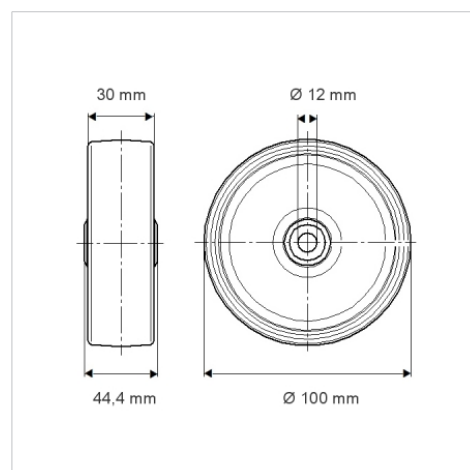

Dimensions

Vlastnosti

Valivý odpor	● ● ● ○ ○
Hlučnost pohybu	● ● ● ○ ○
Opotřebení	● ● ● ○ ○
Ochrana proti korozi	● ● ● ○ ○