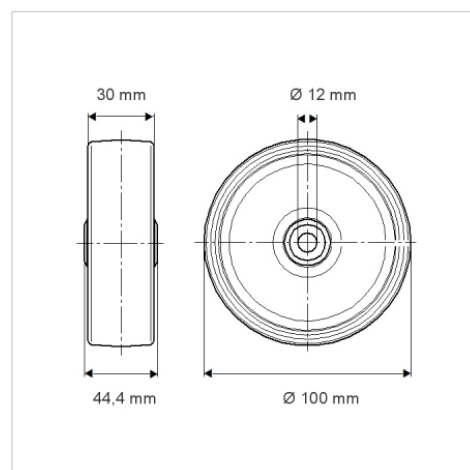

Dimensioni

Caratteristiche

Resistenza al rotolamento	● ● ● ○ ○
Silenziosità	● ● ● ○ ○
Abrasione	● ● ● ○ ○
Protezione dalla corrosione	● ● ● ○ ○