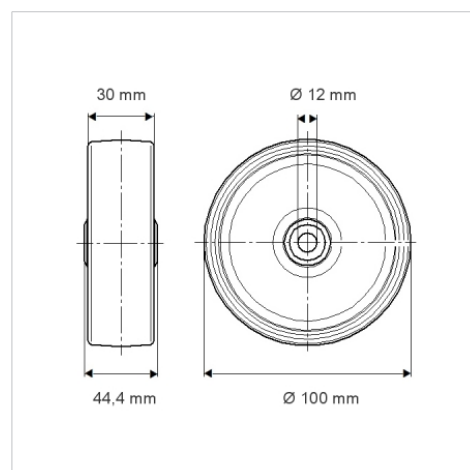

## DIR100x30-Ø12

EAN 4031582317756

Jantă din tablă din oțel, ambutisată, suprafață de rulare din cauciuc plin de culoare gri, non-marking, rulment cu role ace

BETTER MOBILITY. BETTER LIFE.

Picture may differ from original product

### Date Tehnice

Diametrul roții	100 mm
Lățimea roții	30 mm
Alezaj butuc	12 mm
Lungime butuc	44.4 mm
Temperatura	- 20 / + 85 °C
Standard	EN 12532
Greutate	0.278 kg
Rigiditatea suprafeței de rulare	Shore A 80
Sarcină dinamică	70 kg
Sarcină statică	140 kg

### Dimensions