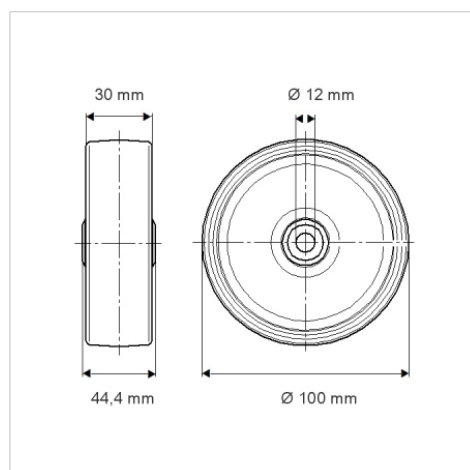

Dimensions

Advantages at a glance

Характеристики обертання	● ● ● ○ ○
Шум при переміщенні	● ● ● ○ ○
Тертя	● ● ● ○ ○
Стійкий до корозії	● ● ● ○ ○