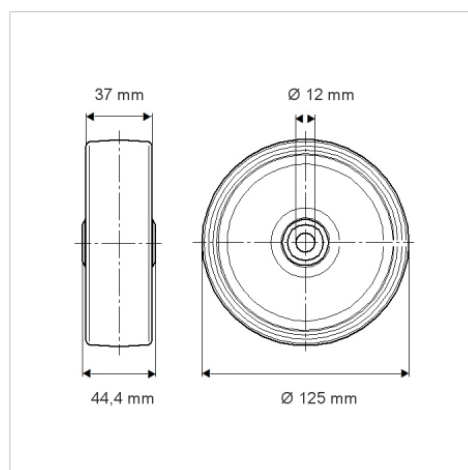

### Date Tehnice

Diametrul roții	125 mm
Lățimea roții	37 mm
Alezaj butuc	12 mm
Lungime butuc	44.4 mm
Temperatura	- 20 / + 85 °C
Standard	EN 12532
Greutate	0.571 kg
Rigiditatea suprafeței de rulare	Shore A 80
Sarcină dinamică	100 kg
Sarcină statică	200 kg

### Dimensions