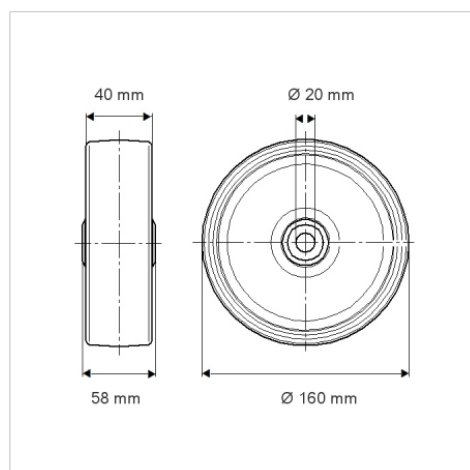

# PURETECH

**DIR160x40-Ø20**

EAN 4031582317770

Střed kolečka vyroben z ocelového výlisku, Běhoun: guma, šedá neznačující, protivláknové kryty, jehlové ložisko

**TENTE**

BETTER MOBILITY. BETTER LIFE.

Obrázky se mohou lišit od skutečného produktu

## Technické údaje

Průměr kolečka	160 mm
Šířka kola	40 mm
Osa kolečka Ø	20 mm
Délka náboje	58 mm
Teplota	- 20 / + 85 °C
Standard	EN 12532
Hmotnost	0.993 kg
Tvrdost běhounu	Shore A 80
Dynamická nosnost	135 kg
Statická nosnost	270 kg

## Dimensions