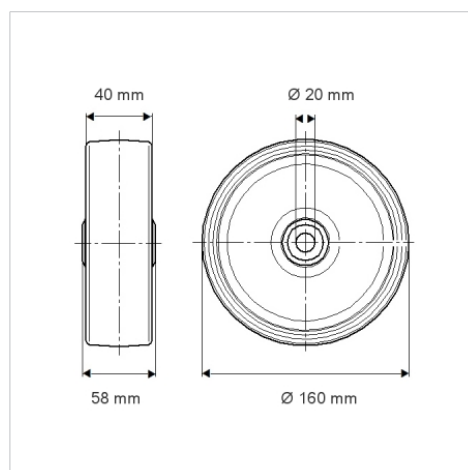

## DIR160x40-Ø20

EAN 4031582317770

Piasta z tłoczonej blachy stalowej, bieżnia z szarej, nierysującej, pełnej gumy, łożysko rolkowe.

### Dane techniczne

Koło-Ø	160 mm
Szerokość koła	40 mm
Średnica osi - Ø	20 mm
Szerokość piasty	58 mm
Zakres temperatury	- 20 / + 85 °C
Standard	EN 12532
Masa	0.993 kg
Twardość bieżni	Shore A 80
Nośność dynamiczna	135 kg
Nośność statyczna	270 kg

### Wymiary