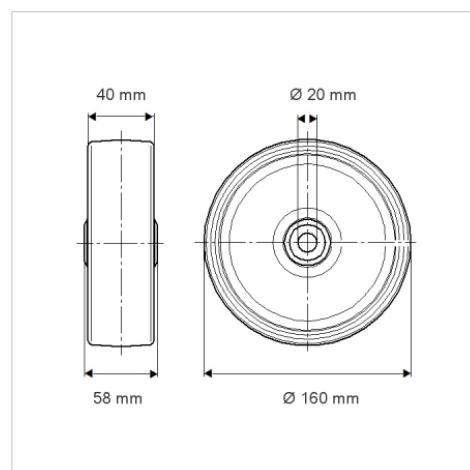

Dimensions

Advantages at a glance

Rezistență la rulare	● ● ● ○ ○
Zgomot de mișcare	● ● ● ○ ○
Uzare	● ● ● ○ ○
Protecție împotriva ruginii	● ● ● ○ ○