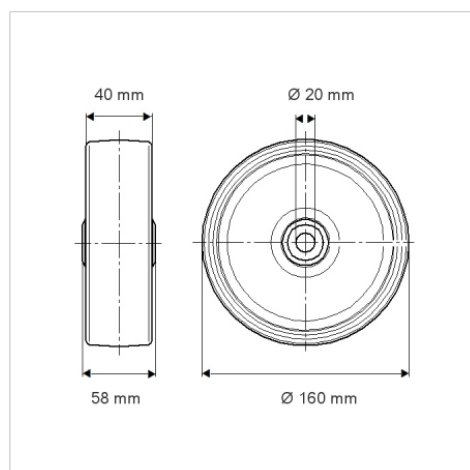

Dimensions

Advantages at a glance

Характеристики обертання	● ● ● ○ ○
Шум при переміщенні	● ● ● ○ ○
Тертя	● ● ● ○ ○
Стійкий до корозії	● ● ● ○ ○