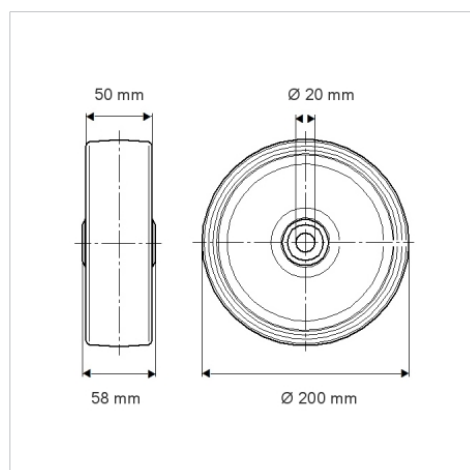

Dimensions

Vlastnosti

Valivý odpor	● ● ● ○ ○
Hlučnost pohybu	● ● ● ○ ○
Opotřebení	● ● ● ○ ○
Ochrana proti korozi	● ● ● ○ ○