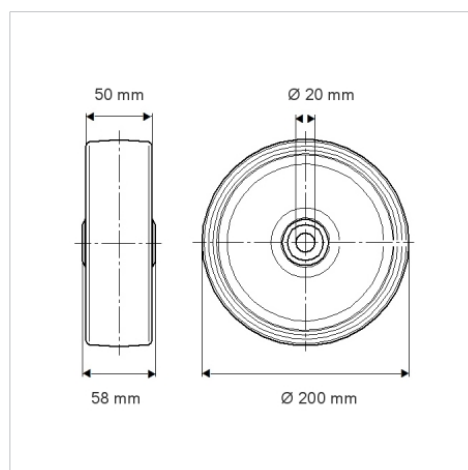

Dimensions

Advantages at a glance

Rezistență la rulare	● ● ● ○ ○
Zgomot de mișcare	● ● ● ○ ○
Uzare	● ● ● ○ ○
Protecție împotriva ruginii	● ● ● ○ ○