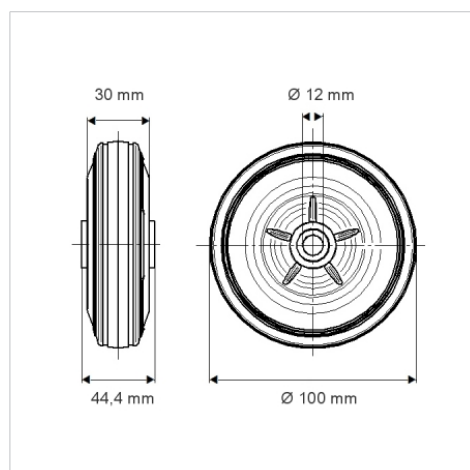

Dimensions

Vlastnosti

Valivý odpor	● ● ● ○ ○
Hlučnost pohybu	● ● ● ○ ○
Opotřebení	● ● ○ ○ ○
Ochrana proti korozi	● ● ● ○ ○