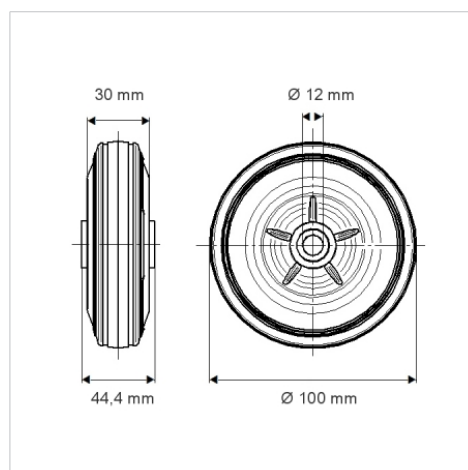

PURETECH

DVR100x30-Ø12

EAN 4031582070057

Hjulfælg: Stål, Hjulbane: Massiv sort gummi, rulleleje

BETTER MOBILITY. BETTER LIFE.

Illustrationen kan afvige fra originalen

Tekniske data

Hjul-Ø	100 mm
Hjulbredde	30 mm
Boring-Ø	12 mm
Navlængde	44.4 mm
Temperaturinterval	- 20 / + 85 °C
Standard	EN 12532
Vægt	0.272 kg
Hjulbane hårdhed	Shore A 80
Belastning (dynamisk)	70 kg
Belastning (statisk)	140 kg

Dimensioner

Egenskaber/fordele

Rullemodstand	● ● ● ○ ○
Kørselsstøj	● ● ● ○ ○
Slid	● ● ○ ○ ○
Rustbeskyttelse	● ● ● ○ ○