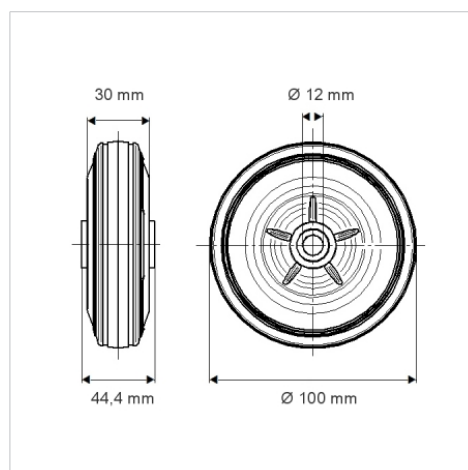

Dimensiones

Ventajas en un vistazo

Resistencia a la rodadura	● ● ● ○ ○
Ruido de movimiento	● ● ● ○ ○
Desgaste	● ● ○ ○ ○
Protección contra el óxido	● ● ● ○ ○