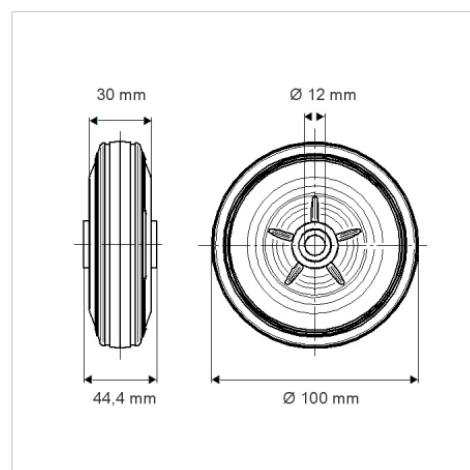

Méretetek

Előnyök egy pillantással

Gördülési ellenállás	● ● ● ○ ○
Mozgás közbeni zaj	● ● ● ○ ○
Kopás	● ● ○ ○ ○
Rozsda elleni védelem	● ● ● ○ ○