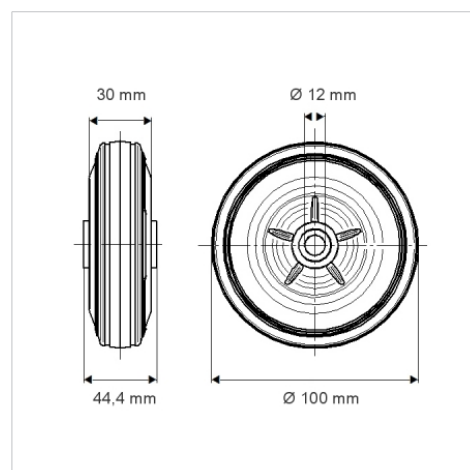

Dimensioni

Caratteristiche

Resistenza al rotolamento	● ● ● ○ ○
Silenziosità	● ● ● ○ ○
Abrasione	● ● ○ ○ ○
Protezione dalla corrosione	● ● ● ○ ○