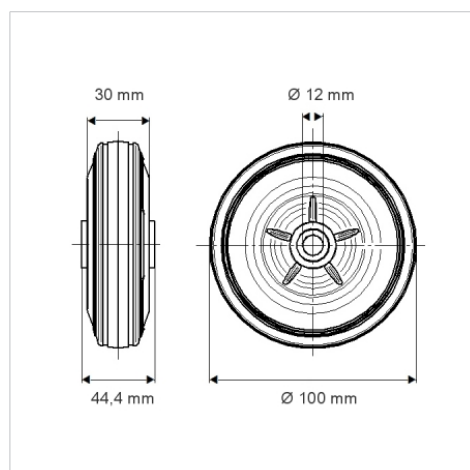

PURETECH

DVR100x30- 12

EAN 4031582070057

ホイールセンター：プレススチールタイヤ：硬質ゴム、黒色、
ローラーベアリング

TENTE

BETTER MOBILITY. BETTER LIFE.

Picture may differ from original product

技術データ

ホイール径	100 mm
ホイール幅	30 mm
車軸穴直径	12 mm
ハブの長さ	44.4 mm
耐熱温度	- 20 / + 85 摂氏
規格	EN 12532
重さ	0.272 kg
タイヤの硬さ	shore A 80
耐荷重	70 kg
静荷重	140 kg

Dimensions

Advantages at a glance

回転抵抗	● ● ● ○ ○
動作ノイズ	● ● ● ○ ○
摩擦	● ● ○ ○ ○
さび止め	● ● ● ○ ○