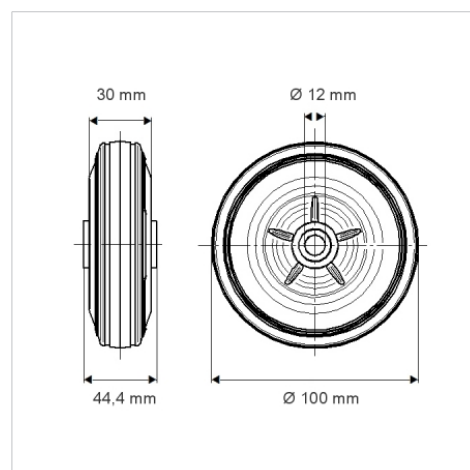

Dimensions

Advantages at a glance

Rezistență la rulare	● ● ● ○ ○
Zgomot de mișcare	● ● ● ○ ○
Uzare	● ● ○ ○ ○
Protecție împotriva ruginii	● ● ● ○ ○