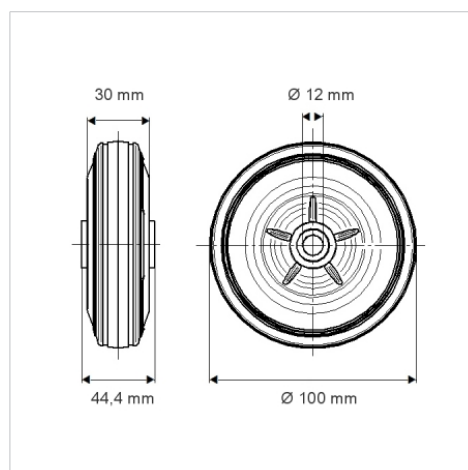

### Технические характеристики

Диаметр колеса	100 мм
Ширина колеса	30 мм
Отверстие оси Ø	12 мм
Длина втулки	44.4 мм
Температура	- 20 / + 85 °C
Стандарт	EN 12532
Вес	0.272 кг
Твердость протектора	твердость по Шору А 80
Допустимая динамическая нагрузка	70 кг
Допустимая статическая нагрузка	140 кг

### Dimensions