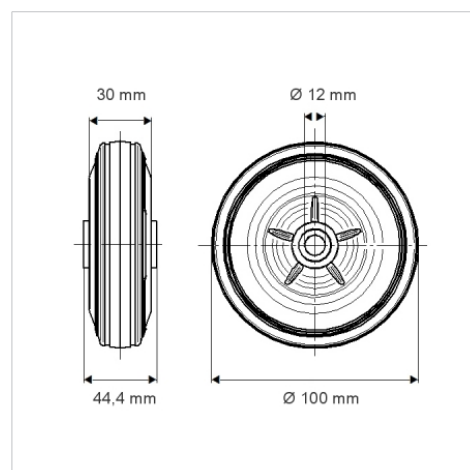

Dimensions

Advantages at a glance

Характеристики обертання	● ● ● ○ ○
Шум при переміщенні	● ● ● ○ ○
Тертя	● ● ○ ○ ○
Стійкий до корозії	● ● ● ○ ○