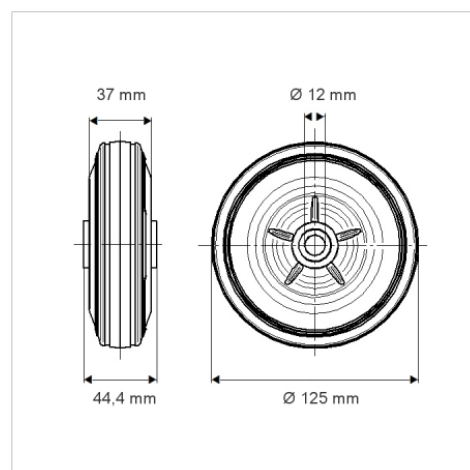

Dimensions

Vlastnosti

Valivý odpor	● ● ● ○ ○
Hlučnost pohybu	● ● ● ○ ○
Opotřebení	● ● ○ ○ ○
Ochrana proti korozi	● ● ● ○ ○