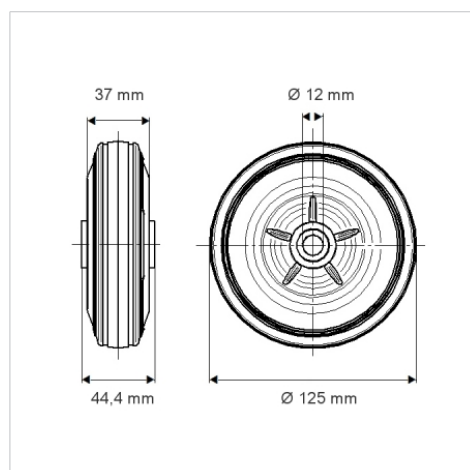

PURETECH

DVR125x37-Ø12

EAN 4031582070064

Hjulfælg: Stål, Hjulbane: Massiv sort gummi, rulleleje

BETTER MOBILITY. BETTER LIFE.

Illustrationen kan afvige fra originalen

Tekniske data

Hjul-Ø	125 mm
Hjulbredde	37 mm
Boring-Ø	12 mm
Navlængde	44.4 mm
Temperaturinterval	- 20 / + 85 °C
Standard	EN 12532
Vægt	0.577 kg
Hjulbane hårdhed	Shore A 80
Belastning (dynamisk)	100 kg
Belastning (statisk)	200 kg

Dimensioner

Egenskaber/fordele

Rullemodstand	● ● ● ○ ○
Kørselsstøj	● ● ● ○ ○
Slid	● ● ○ ○ ○
Rustbeskyttelse	● ● ● ○ ○