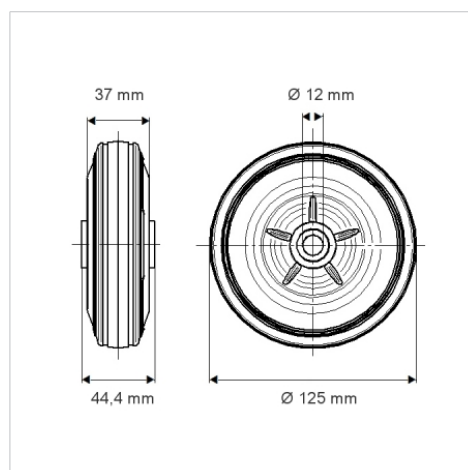

Dimensioni

Caratteristiche

Resistenza al rotolamento	● ● ● ○ ○
Silenziosità	● ● ● ○ ○
Abrasione	● ● ○ ○ ○
Protezione dalla corrosione	● ● ● ○ ○